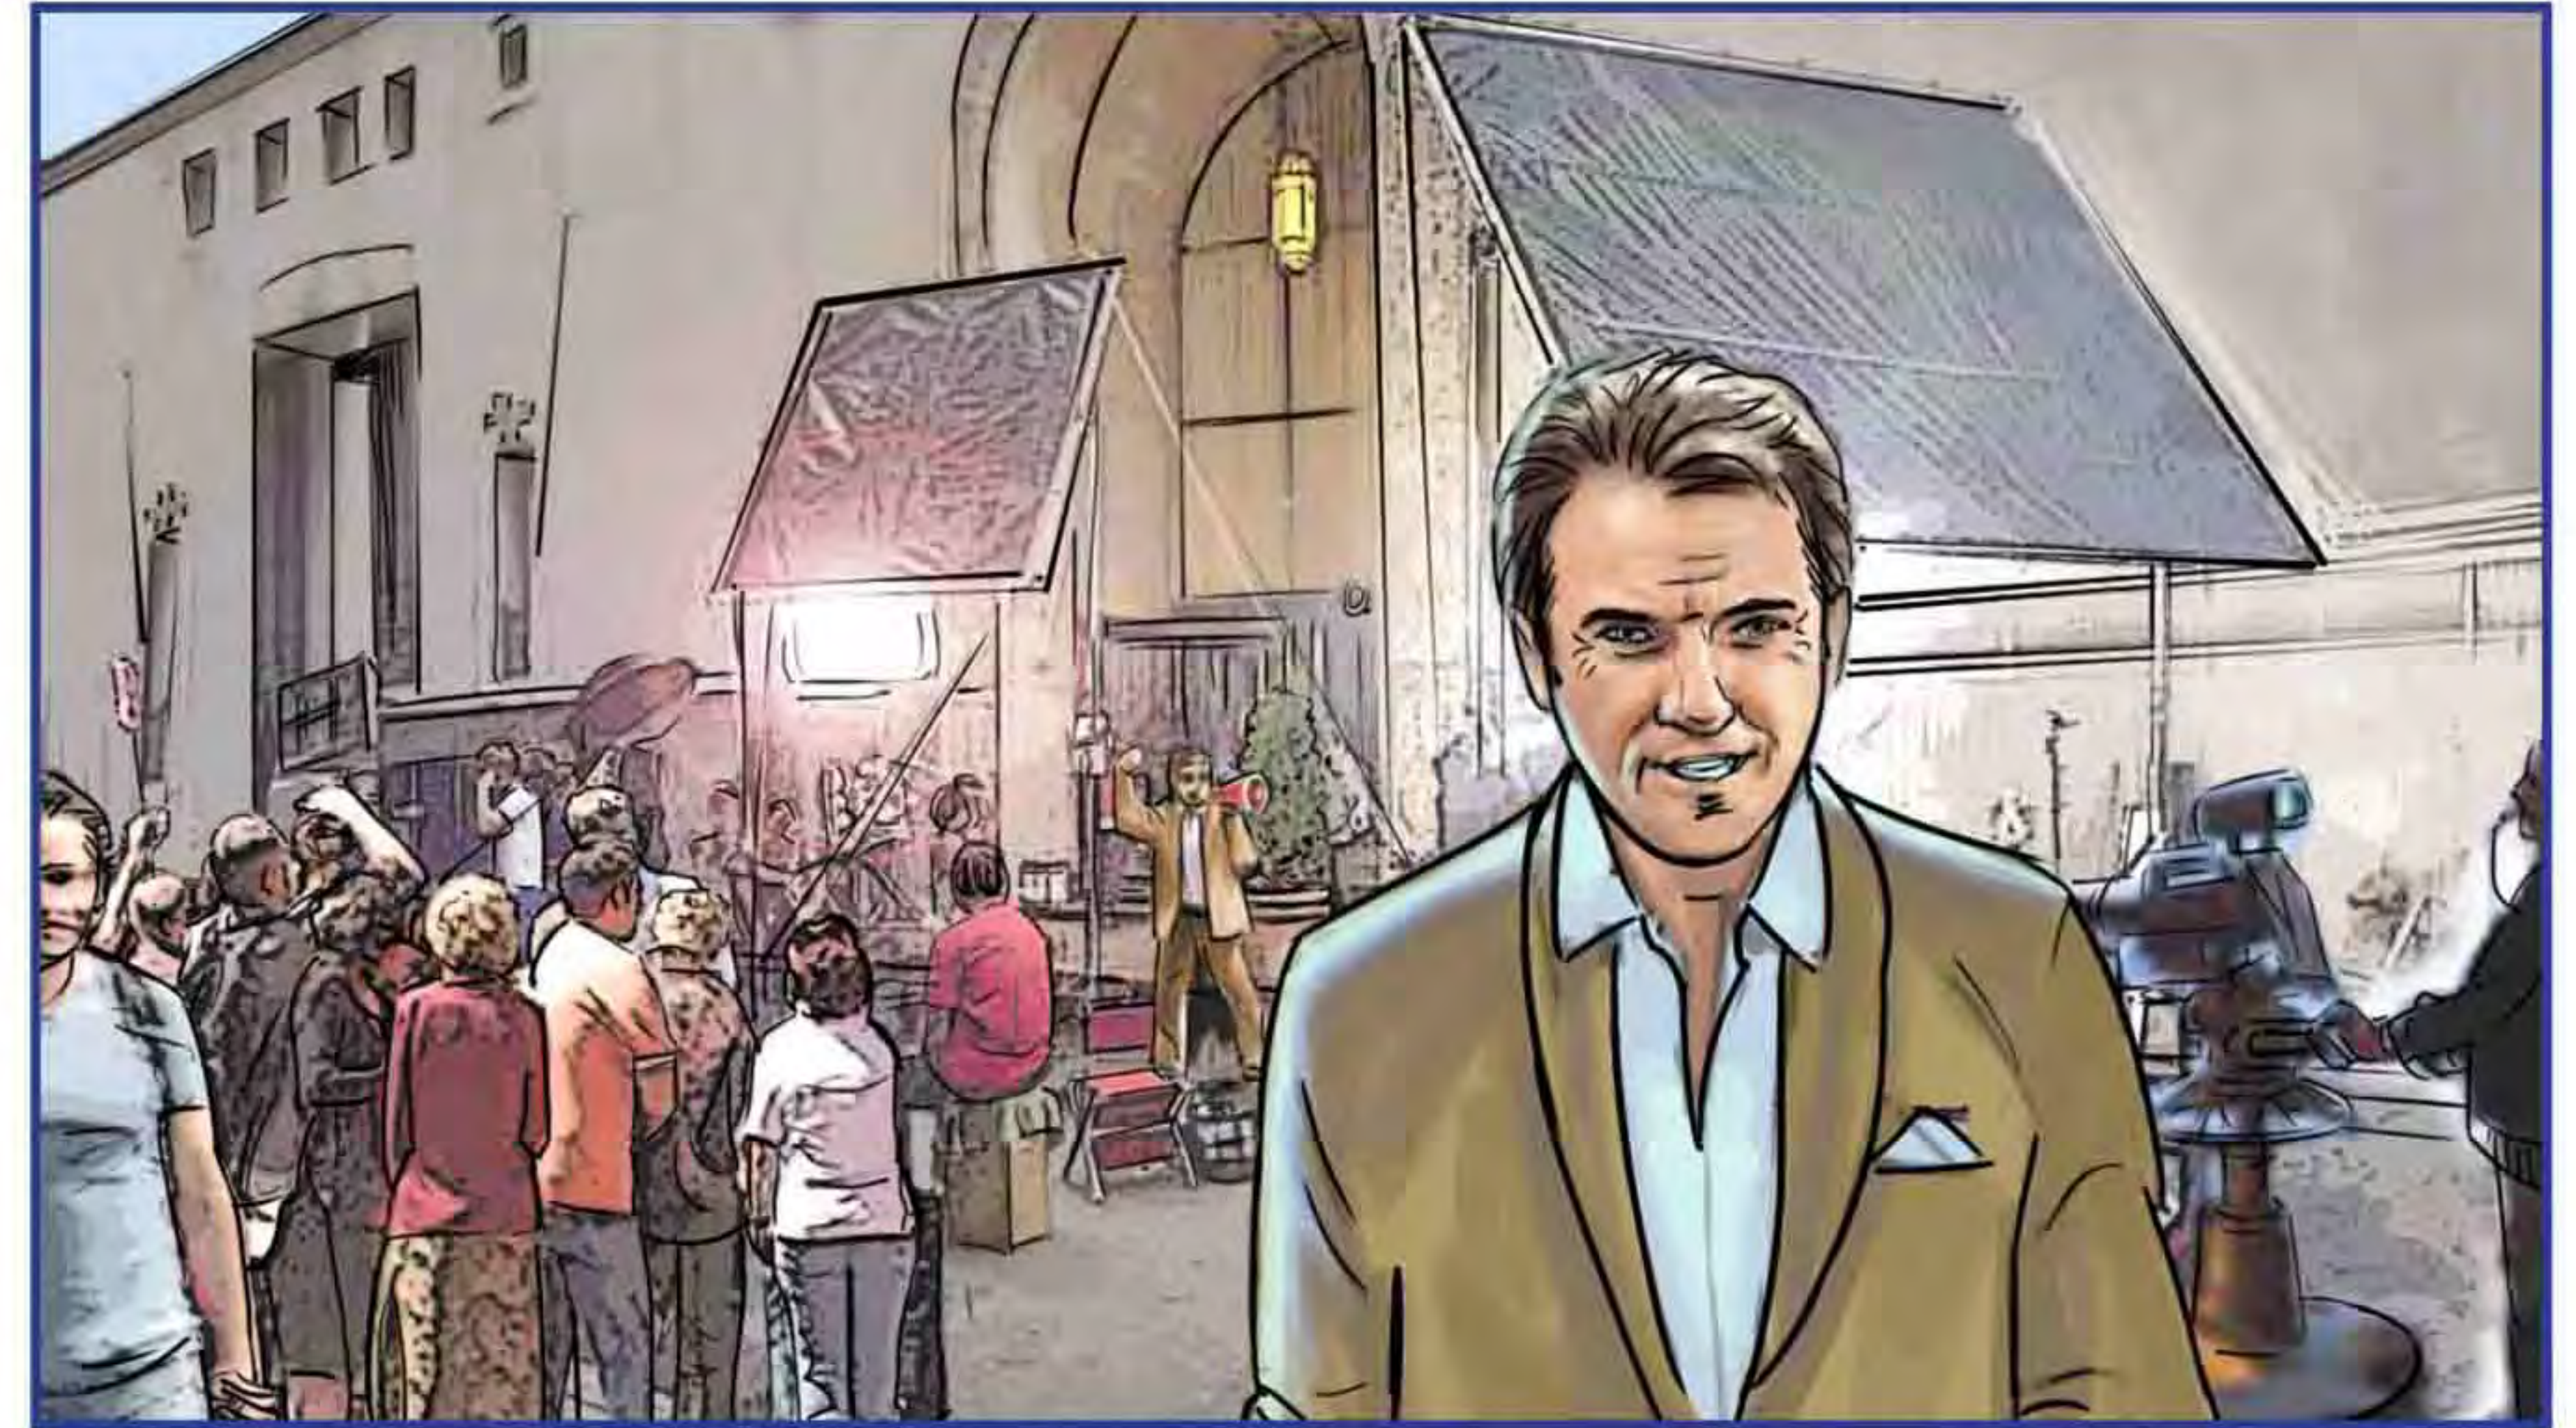

Schlachthof

**FRANK SCHLIEF
ILLUSTRATION**

Schlachthof
Lagerstraße 11
Halle H Th.4
20357 Hamburg
Germany

Tel.: 040/ 430 50 30
Fax: 040/ 430 50 10
mobile: 0170/ 543 68 69

frank@kritzeltiere.de

Inhalt:

Seite

- 3/4** Kunde: Miracle Whip „Storyboard“
Agentur: Draft Fcb
- 5/6** Kunde: Radeberger „Storyboard“
Agentur: Ogilvy
- 7/8** Kunde: Nordzucker „Anzeigenmotive“
Agentur: LommelLudwig
- 9/10** Kunde: Limburger „Storyboard“
Agentur: Steinkauz Kreativteam
- 11/12** Kunde: Siemens „Storyboard“
Agentur: Serviceplan
- 13/14** Kunde: Tarzan „Anzeigenmotive“
Agentur: Neue Monarchie
- 15/16** Kunde: Terrahe „Storyboard“
Agentur: Terrahe
- 17/18** Kunde: VW / MB Trucks „Anzeigenmotive“
Agentur: Grabarz & Partner / BBDO Proximity
- 19/20** Kunde: Opel „Storyboard“
Agentur: Scholz & Friends
- 21/22** Kunde: BMW „Storyboard“
Agentur: Interone