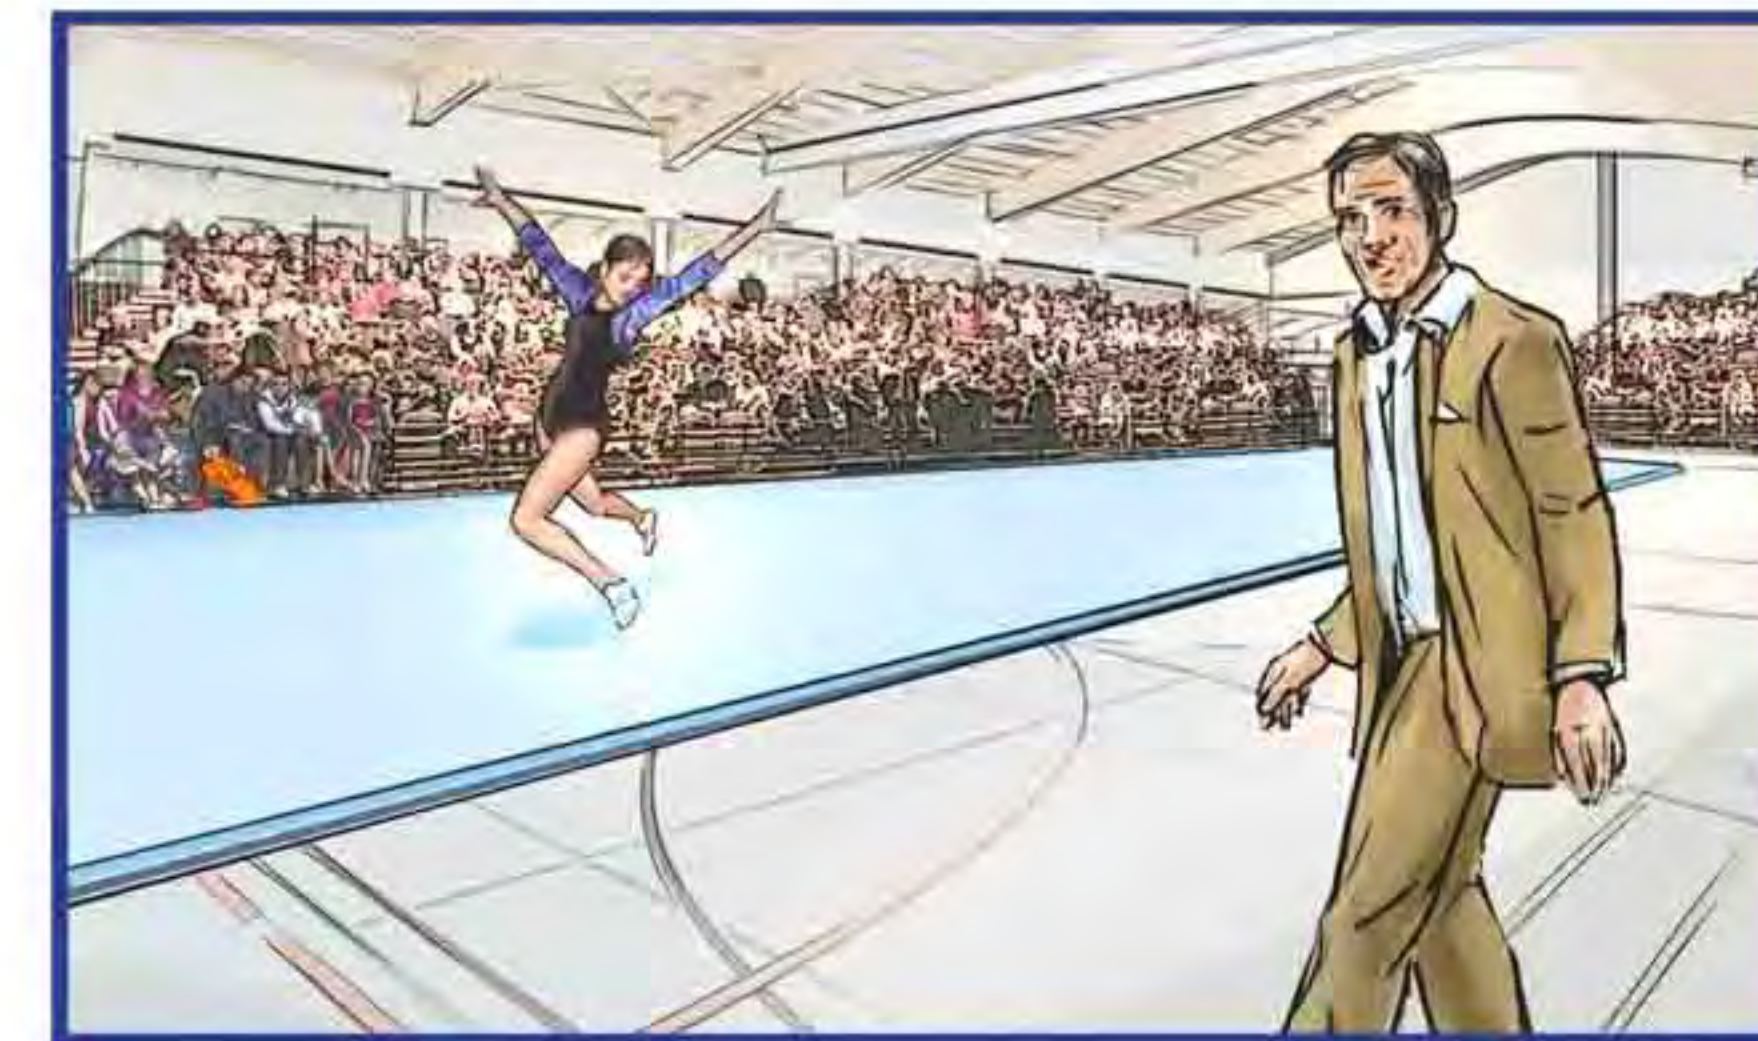

Schlachthof

**FRANK SCHLIEF
ILLUSTRATION**

Schlachthof
Lagerstraße 11
Halle H Th.4
20357 Hamburg
Germany

Tel.: 040/ 430 50 30
Fax: 040/ 430 50 10
mobile: 0170/ 543 68 69

frank@kritzeltiere.de

Inhalt:

Seite

- 3/4** Kunde: Miracle Whip „Storyboard“
Agentur: Draft Fcb
- 5/6** Kunde: Radeberger „Storyboard“
Agentur: Ogilvy
- 7/8** Kunde: Nordzucker „Anzeigenmotive“
Agentur: LommelLudwig
- 9/10** Kunde: Limburger „Storyboard“
Agentur: Steinkauz Kreativteam
- 11/12** Kunde: Siemens „Storyboard“
Agentur: Serviceplan
- 13/14** Kunde: Tarzan „Anzeigenmotive“
Agentur: Neue Monarchie
- 15/16** Kunde: Terrahe „Storyboard“
Agentur: Terrahe
- 17/18** Kunde: VW / MB Trucks „Anzeigenmotive“
Agentur: Grabarz & Partner / BBDO Proximity
- 19/20** Kunde: Opel „Storyboard“
Agentur: Scholz & Friends
- 21/22** Kunde: BMW „Storyboard“
Agentur: Interone