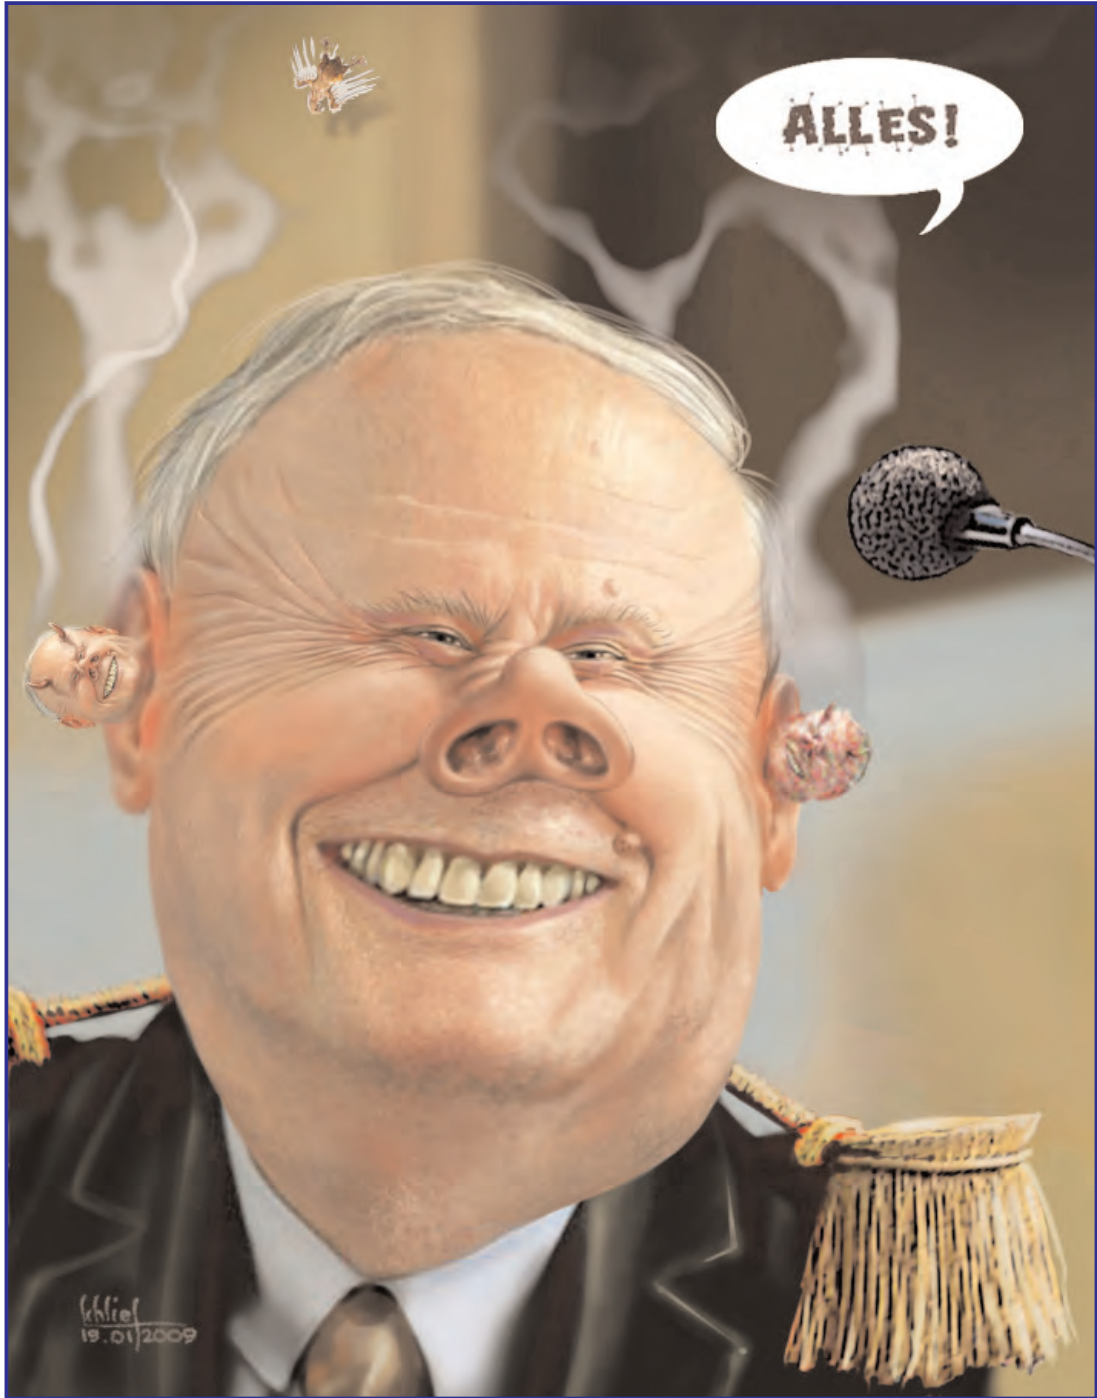

frank@kritzeltiere.de

www.kritzeltiere.de

Inhalt:

Seite

- 3/4 Kunde:** Bundes Angestelltenversich.
Agentur: Fuse
- 5/6 Kunde:** Nasivin
Agentur: TBWA
- 7/8 Kunde:** Centrum
Agentur: Grey
- 9/10 Kunde:** Vodafone
Agentur: Plantage Berlin
- 11/12 Kunde:** Dole
Agentur: Heuer & Sachse
- 13/14 Kunde:** vakant
Agentur: vakant
- 15/16 Kunde:** Rougette
Agentur: Steinkautz Kreativteam
- 17/18 Kunde:** Aktivia
Agentur: Young & Rubicam
- 19/20 Kunde:** Tchibo
Agentur: Scholz & Friends
- 21/22 Kunde:** Tchibo
Agentur: Scholz & Friends
- 23/24 Kunde:** ECM
Agentur: Hakahudo W.A./ C7o
- 25/26 Kunde:** BMW
Agentur: Plantage Berlin